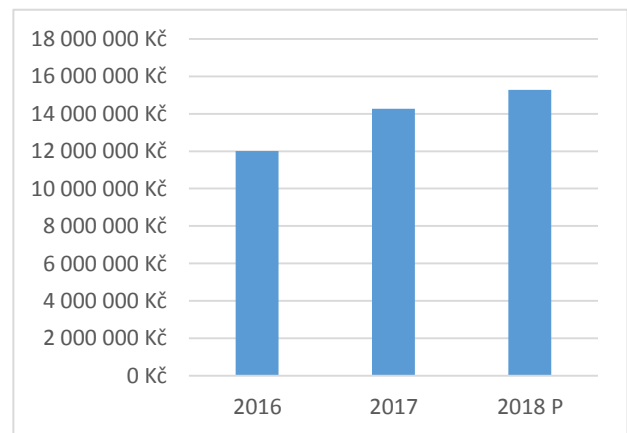

Levnější teplo

Společnost TERMO Děčín a.s. jako dodavatel tepelné energie navazuje na úspěšný program „Levnější teplo 2016“ do něhož se ve městě Děčín zapojilo více než 80% našich věrných zákazníků a rozšiřuje jej i pro věrné zákazníky ve městě Jílovém.

Jedná se o věrnostní program, který jeho účastníkům při uzavření smlouvy na dobu určitou 5-ti let, přináší nárok na slevu z ceny dodávané tepelné energie ve výši **10 %**.

Uzavřete-li smlouvu na „Levnější teplo“ do konce roku 2018, **poskytneme Vám výše uvedenou slevu i na vyúčtování za rok 2018.**

Zákazníci v Děčíně ušetřili s věrnostním programem v roce 2017 více než 13 mil. Kč.

Grafy – vlevo - vývoj ceny tepelné energie pro konečné spotřebitele, vpravo - výše vyplacené slevy zákazníkům věrnostního programu.

Distribuce elektrické energie

Do roku 2020 plánujeme v Jílovém vybudovat lokální distribuční síť pro dodávky elektrické energie a připojení na vysokorychlostní internet. Rádi bychom Vám, na osobním jednání, předložili naši kompletní nabídku a smlouvu o smlouvě budoucí na připojení k distribuční síti a zvýhodněným dodávkám elektrické energie vyrobené v Jílovém.

Pokud využijete naší komplexní nabídku a zkombinujete naše dodávku elektrické energie s FVE systémem, který Vám dodáme, můžete na elektrické energii uspořit i více jak **50%** současných nákladů.