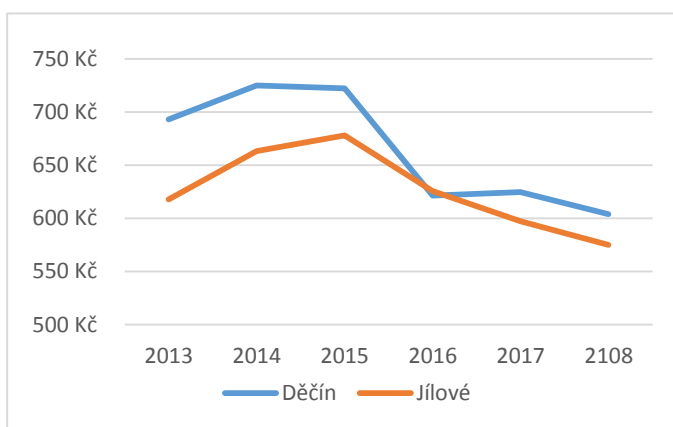

Levnější teplo

Společnost TERMO Děčín a.s. jako dodavatel tepelné energie navazuje na úspěšný program „Levnější teplo 2016“ do něhož se ve městě Děčín zapojilo více než 80% našich věrných zákazníků a rozšiřuje jej i pro věrné zákazníky ve městě Jílovém.

Jedná se o věrnostní program, který jeho účastníkům při uzavření smlouvy na dobu určitou 5-ti let, přináší nárok na slevu z ceny dodávané tepelné energie ve výši **10 %**.

Uzavřete-li smlouvu na „Levnější teplo“ do konce roku 2018, **poskytneme Vám výše uvedenou slevu i na vyúčtování za rok 2018.**

Zákazníci v Děčíně ušetřili s věrnostním programem v roce 2017 více než 13 mil. Kč.

Grafy – vlevo - vývoj ceny tepelné energie pro konečné spotřebitele, vpravo - výše vyplacené slevy zákazníkům věrnostního programu.

Distribuce elektrické energie

Do roku 2020 plánujeme v Jílovém vybudovat lokální distribuční síť pro dodávky elektrické energie a připojení na vysokorychlostní internet. Rádi bychom Vám, na osobním jednání, předložili naši kompletní nabídku a smlouvu o smlouvě budoucí na připojení k distribuční síti a zvýhodněným dodávkám elektrické energie vyrobené v Jílovém.

Pokud využijete naší komplexní nabídku a zkombinujete naše dodávku elektrické energie s FVE systémem, který Vám dodáme, můžete na elektrické energii uspořit i více jak **50%** současných nákladů.